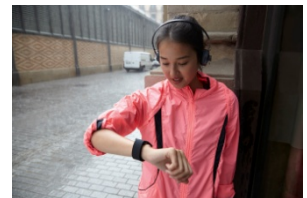

◆ 『SmartWatch 3 SWR50』の主な特長

- Android Wear 最新バージョン^{※1}に対応 GPS 機能も搭載
  行動履歴をもとに、天候や電車等の交通状況や次に控えている予定のリマインダー等、ユーザーが必要とする情報をタイムリーに提供します。また、加速度センサー、ジャイロセンサー等の多様なセンシング技術の搭載に加え、GPS 機能を備えることにより、スマートフォンと離れた場所においても、移動した範囲やジョギングをしたコース等を本体のみでログとして記録し、本体上の Lifelog アプリケーション^{※3}に可視化することができます。

- ボイスコントロール
  ボイスコントロールへの対応により、時間の確認やアラームのセット等だけでなく、天気の確認や道案内の設定、近隣のグルメ情報の収集等、その場で必要とする情報を音声でのウェブ検索を通じてスムーズに入手することが可能です。また、Gmail™や Facebook 等のメッセージ受信時には、Bluetooth®経由でスマートフォンと連携した本体に音声でメッセージを残すことで、音声メッセージが文字として変換され、スマートフォンを鞆から取り出すことなく、相手のスマートフォンに返信することが可能です。

- 4GB^{※6}ローカルメモリーにより、SmartWatch 3 単体での音楽再生に対応
  スマートフォンに格納された音楽を、Bluetooth 経由で本体に転送可能。これにより、スマートフォンを持ち歩き辛いシーンでも、本体に転送した音楽を Bluetooth 対応ヘッドセット等を通じてお楽しみいただけます。